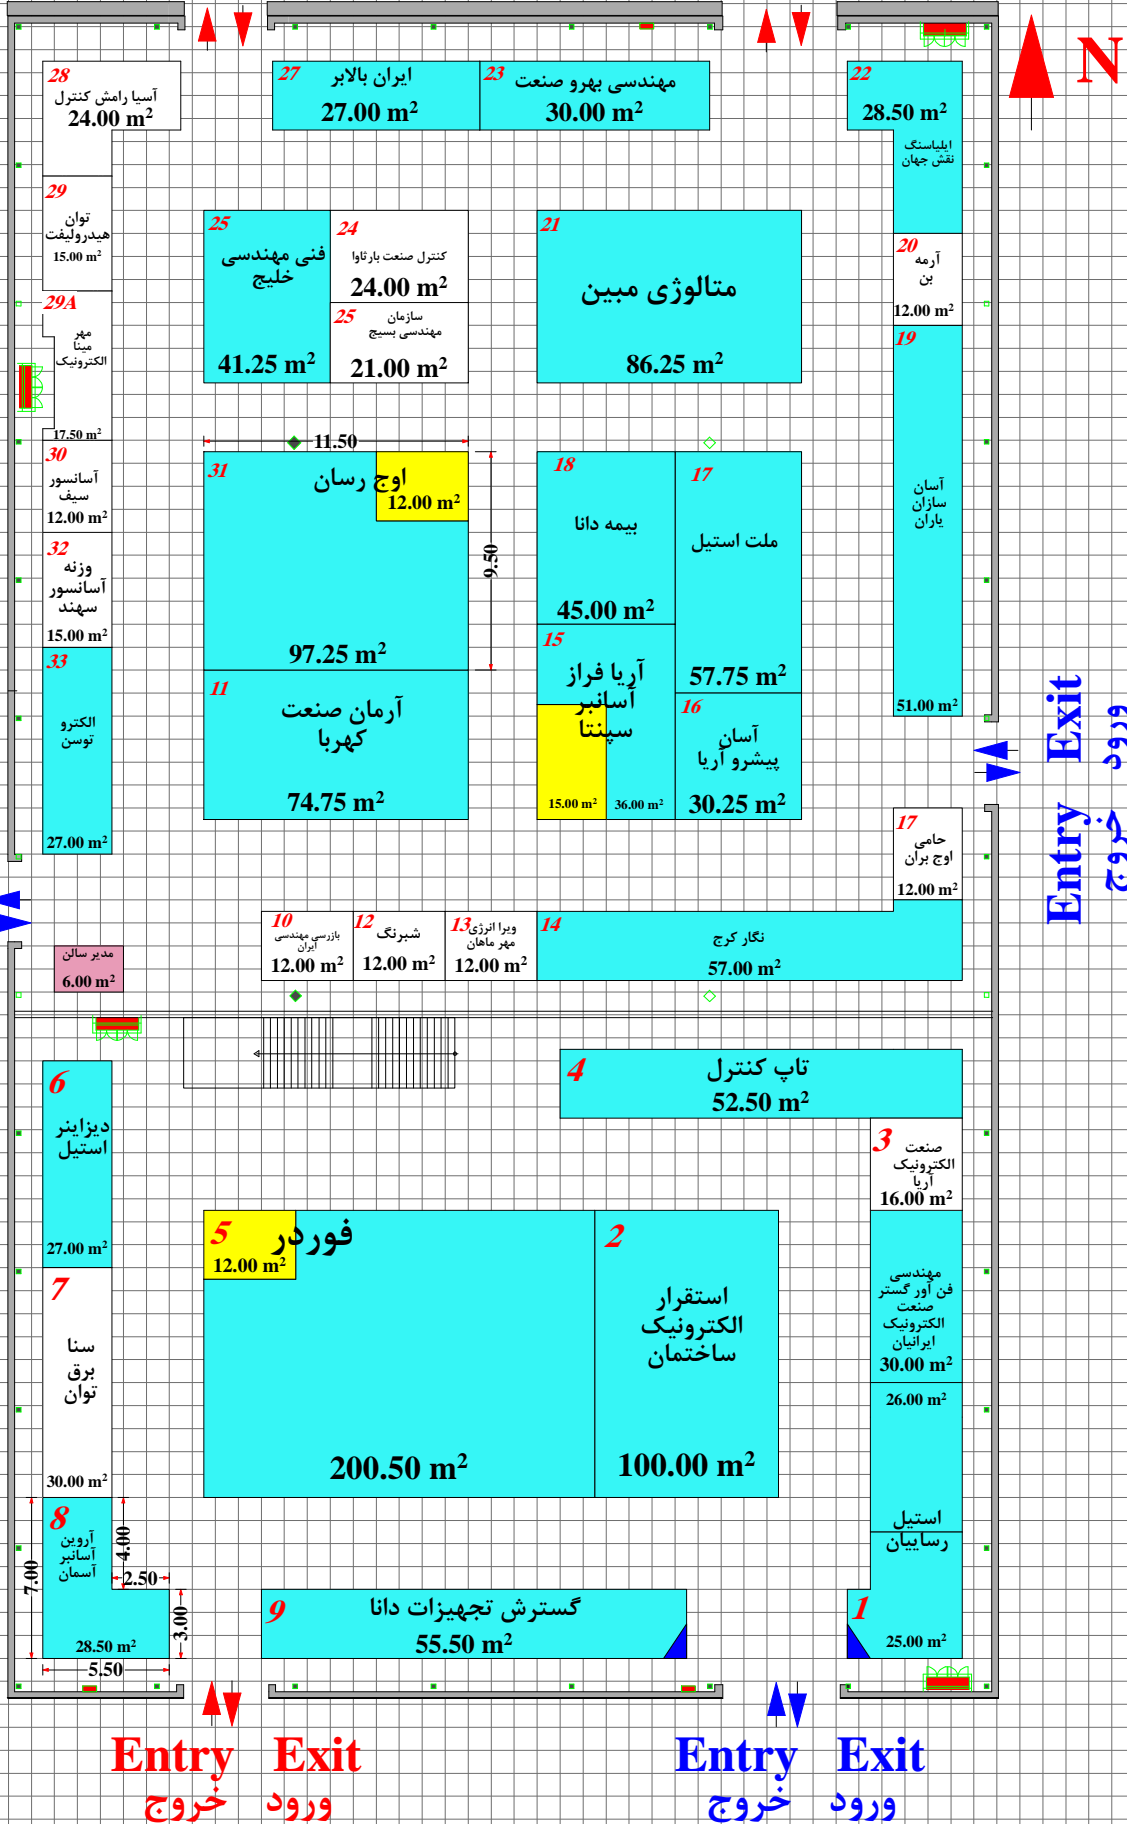

Hall 40 -40A

Entry Exit
خروج ورود

Entry Exit
خروج ورود

ششمین نمایشگاه بین المللی آسانسور و صنایع و تجهیزات وابسته
۱۹-۲۲ تیرماه ۱۳۹۶

غرفه ویژه	جمع کل ۱۵۰۷.۵	خودساز ارزی ۳۹	پیش ساخته ارزی ۰	خودساز رایلی ۱۲۳۴	پیش ساخته رایلی ۲۳۴.۵
-----------	------------------	-------------------	---------------------	----------------------	--------------------------